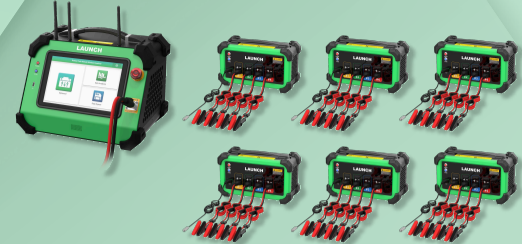

**LAUNCH ELEKTRİKLİ ARAÇ  
SERVİS PAKETİ**

EVB 624 - 24 Kanallı  
Elektrikli Araç Batarya  
Paketi Hücre  
Dengeleyici

EM101N 600V Osiloskop / Multimetre

1 Yıllık Haynes Pro  
Ultimate Paketi

1 Kişilik 4 Seviye Hibrit ve  
Elektrikli Taşıtlar Eğitimi

Launch EVS HUB Yazılımı

1 Kişilik Batarya Elektrikli  
Araç Bakım ve Onarımcısı  
Seviye 5 Sınav Eğitimi ve  
MYK Belgesi

Sosyal Medya Destegi

Otomotiv Diagnostik,  
Elektrik ve  
Elektronik Eğitimi

EVP711 - Şarj Deşarj  
Ünitesi

EG100 Pensampermetre

Smart EV 11kw EVCT1C  
Şarj Cihazı (Wallbox)

Launch EVS Uzantılı  
Web Sitesi

Elektrikli Araçların Ekspertizi  
Otomobil Diagnostik Merkezi

LAUNCH EVS Profesyonel Servis Ağı

**LAUNCH ELEKTRİKLİ ARAÇ SERVİSİ GİRİŞ PAKETİ**

**LAUNCH EVS**

**READY TO START GREAT THINGS!**

ES200 İzolasyon Direnç  
Test Cihazı

ELA 400 - Akıllı Dijital  
Güç Kaynağı (900V)

X-431 PAD9 LINK + EV

**HARİKA ŞEYLERE BAŞLAMAYA HAZIRIZ!**